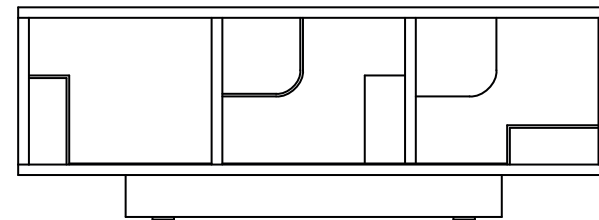

110

SUNSET

Square Table

02917

40

110

MARIONI