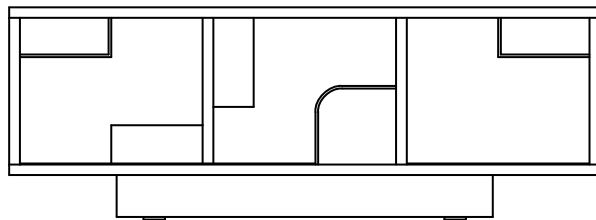

110

SUNSET

Square Table

02917

40

110

MARIONI